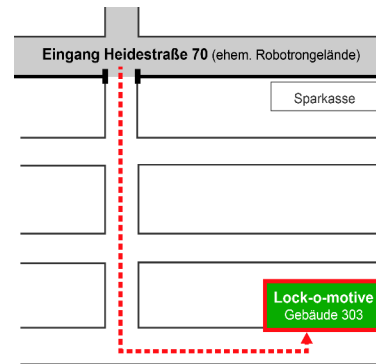

Das Lock-o-motive-Projekt befindet sich in Radeberg.

Gewerbepark (ehemals Robotron)
Heidestraße 70 • Gebäude 303

Wir freuen uns, wenn ihr vorbeischaud!

Stellwerk e.V.
Projekt Lock-o-motive

Frau Christin Scheumann
Sozialpsychiatrische Fachkraft
in der Arbeit mit Familien
Systemische Therapeutin (i.A.)

Mobil: 0162 205 12 20
Tel.: (03528) 41 49 83
E-Mail: post@lock-o-motive.de

Das Lock-o-motive-Projekt befindet sich in Radeberg.

Gewerbepark (ehemals Robotron)
Heidestraße 70 • Gebäude 303

Wir freuen uns, wenn ihr vorbeischaud!