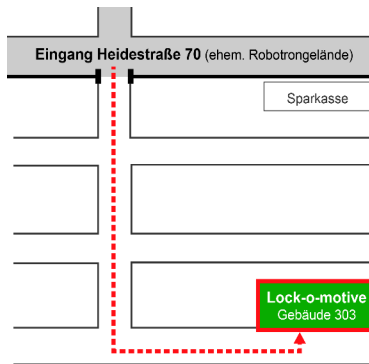

Das Lock-o-motive-Projekt befindet sich in Radeberg.

Gewerbepark (ehemals Robotron)
Heidestraße 70 • Gebäude 303

Wir freuen uns, wenn ihr vorbeischaud!

Stellwerk e.V.
Projekt Lock-o-motive

Frau Christin Scheumann
Sozialpsychiatrische Fachkraft
in der Arbeit mit Familien
Systemische Therapeutin (i.A.)

Mobil: 0162 205 12 20
Tel.: (03528) 41 49 83
E-Mail: post@lock-o-motive.de

Das Lock-o-motive-Projekt befindet sich in Radeberg.

Gewerbepark (ehemals Robotron)
Heidestraße 70 • Gebäude 303

Wir freuen uns, wenn ihr vorbeischaud!