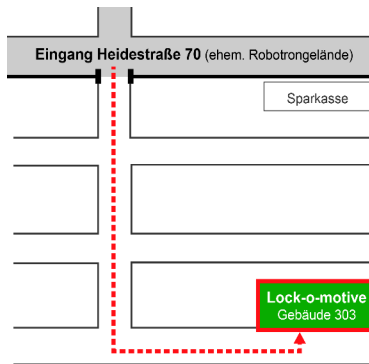

Das Lock-o-motive-Projekt befindet sich in Radeberg.

Gewerbepark (ehemals Robotron)
 Heidestraße 70 • Gebäude 303

Wir freuen uns, wenn ihr vorbeischaud!

Stellwerk e.V.
 Projekt Lock-o-motive

Frau Christin Scheumann
 Sozialpsychiatrische Fachkraft
 in der Arbeit mit Familien
 Systemische Therapeutin (i.A.)

Mobil: 0162 205 12 20
 Tel.: (03528) 41 49 83
 E-Mail: post@lock-o-motive.de

Das Lock-o-motive-Projekt befindet sich in Radeberg.

Gewerbepark (ehemals Robotron)
 Heidestraße 70 • Gebäude 303

Wir freuen uns, wenn ihr vorbeischaud!