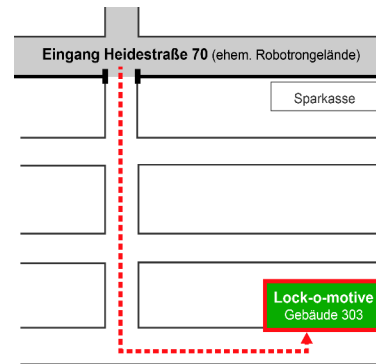

Das Lock-o-motive-Projekt befindet sich in Radeberg.

Gewerbepark (ehemals Robotron)
 Heidestraße 70 • Gebäude 303

Wir freuen uns, wenn ihr vorbeischaud!

Stellwerk e.V.
 Projekt Lock-o-motive

Frau Christin Scheumann
 Sozialpsychiatrische Fachkraft
 in der Arbeit mit Familien
 Systemische Therapeutin (i.A.)

Mobil: 0162 205 12 20
 Tel.: (03528) 41 49 83
 E-Mail: post@lock-o-motive.de

Das Lock-o-motive-Projekt befindet sich in Radeberg.

Gewerbepark (ehemals Robotron)
 Heidestraße 70 • Gebäude 303

Wir freuen uns, wenn ihr vorbeischaud!